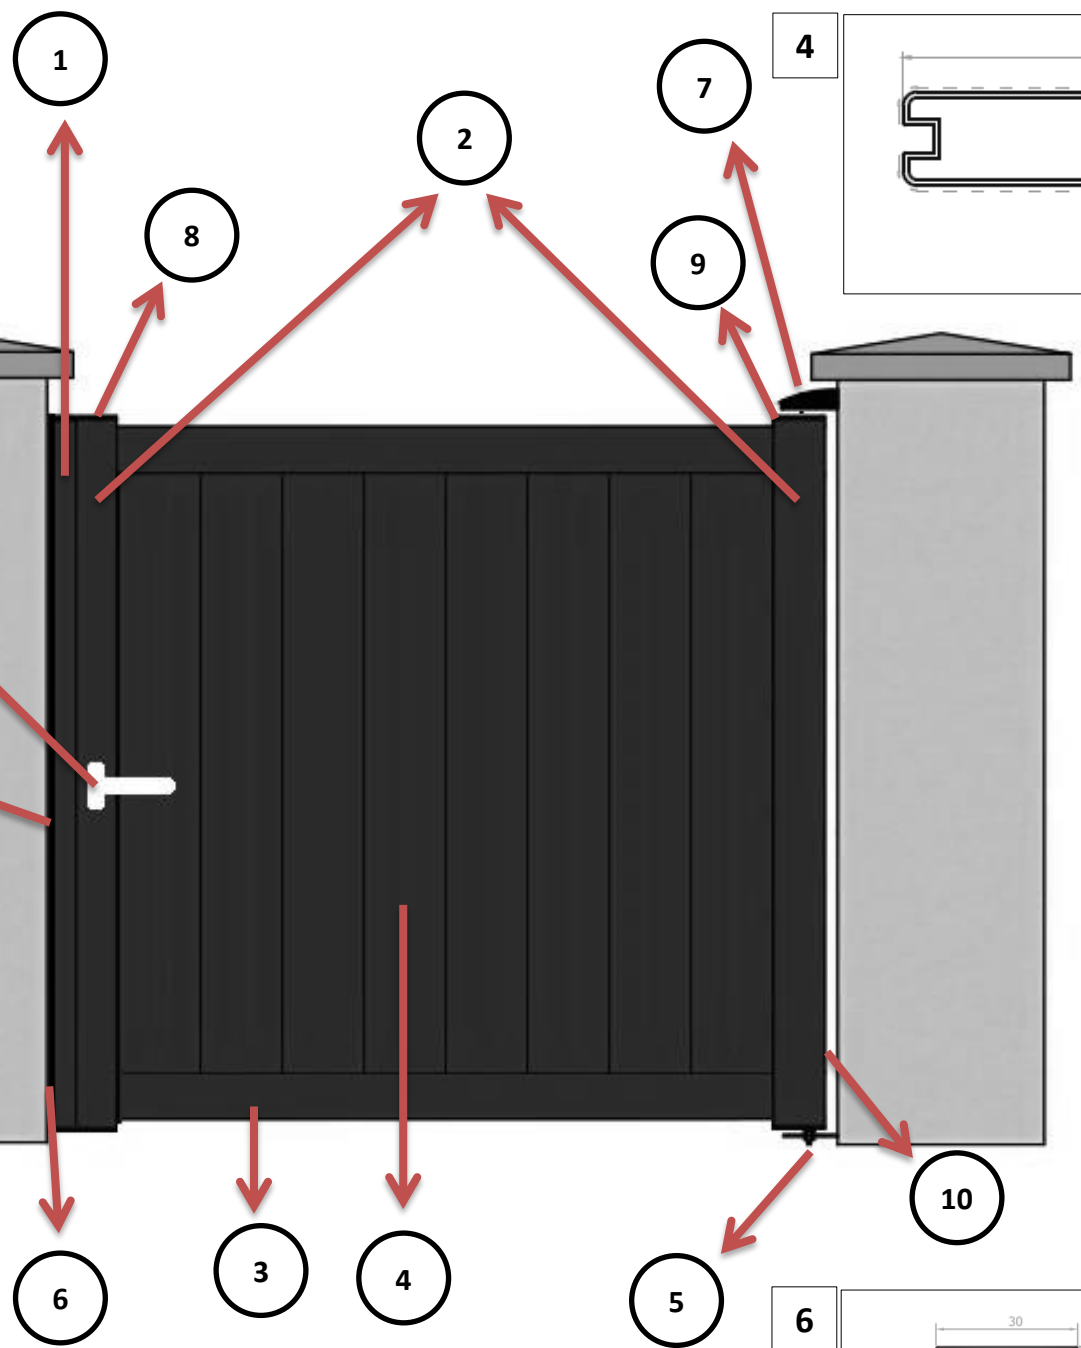

DESENHO TÉCNICO – MODELO ESTORIL

Notice : « Gond platine en L, Carenage Bas H36 »

Notice de montage « GOND SUR PLATINE NON CARENE »