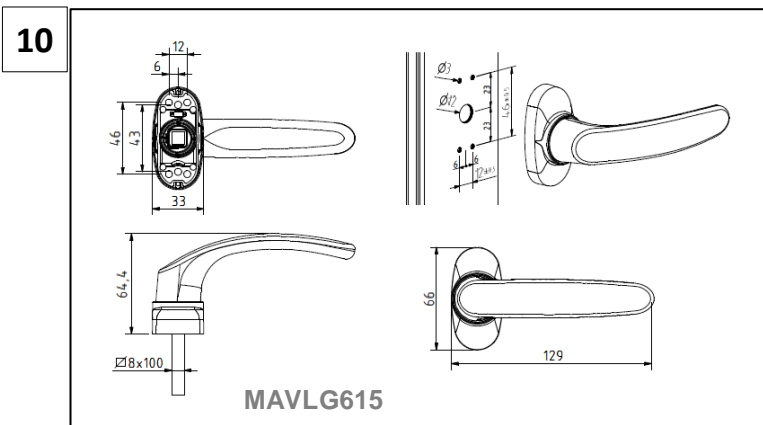

DESENHO TÉCNICO – MODELO ESTORIL

Notice : « Gond platine en L, Carenage Bas H36 »

Notice de montage « GOND SUR PLATINE NON CARENE »