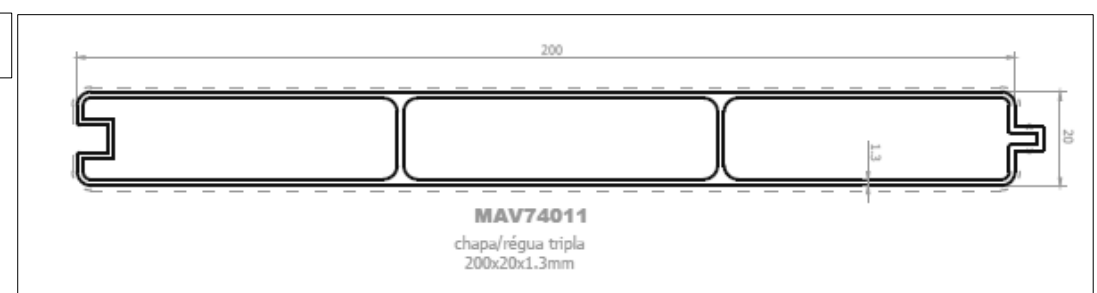

DESENHO TÉCNICO – MODELO ESTORIL

Notice : « Gond platine en L, Carenage Bas H36 »

Notice de montage « GOND SUR PLATINE NON CARENE »