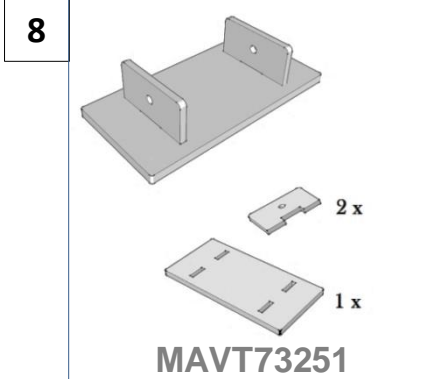

DESENHO TÉCNICO – MODELO ESTORIL

Notice : « Gond platine en L, Carenage Bas H36 »

Notice de montage « GOND SUR PLATINE NON CARENE »