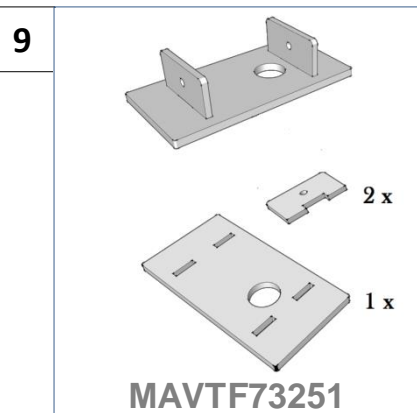

DESENHO TÉCNICO – MODELO ESTORIL

Notice : « Gond platine en L, Carenage Bas H36 »

Notice de montage « GOND SUR PLATINE NON CARENE »