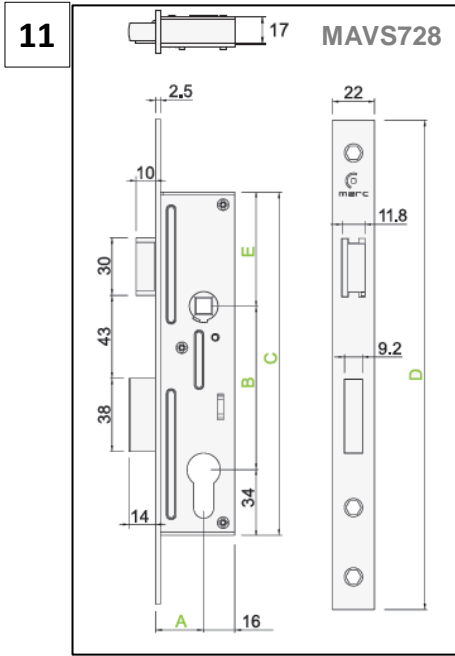

DESENHO TÉCNICO – MODELO ESTORIL

Notice : « Gond platine en L, Carenage Bas H36 »

Notice de montage « GOND SUR PLATINE NON CARENE »