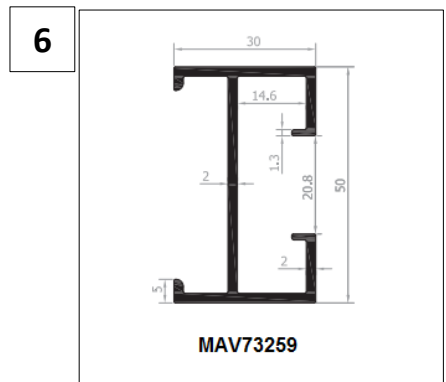

DESENHO TÉCNICO – MODELO ESTORIL

Notice : « Gond platine en L, Carenage Bas H36 »

Notice de montage « GOND SUR PLATINE NON CARENE »