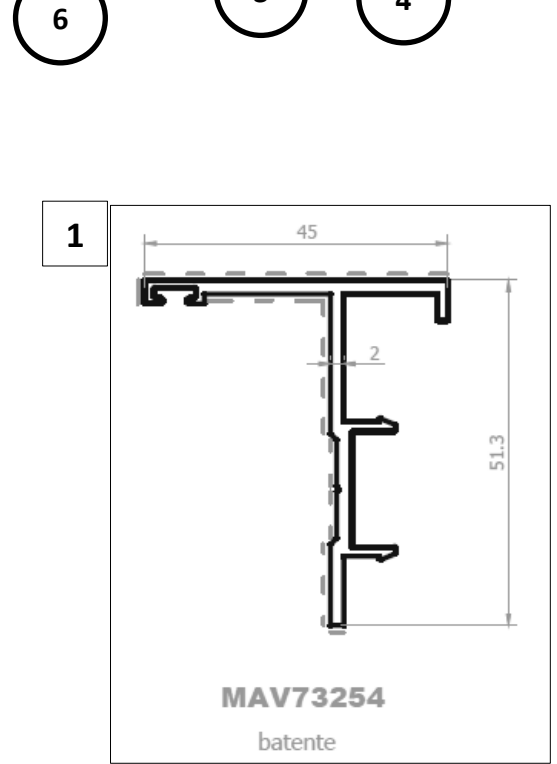

DESENHO TÉCNICO – MODELO ESTORIL

Notice : « Gond platine en L, Carenage Bas H36 »

Notice de montage « GOND SUR PLATINE NON CARENE »