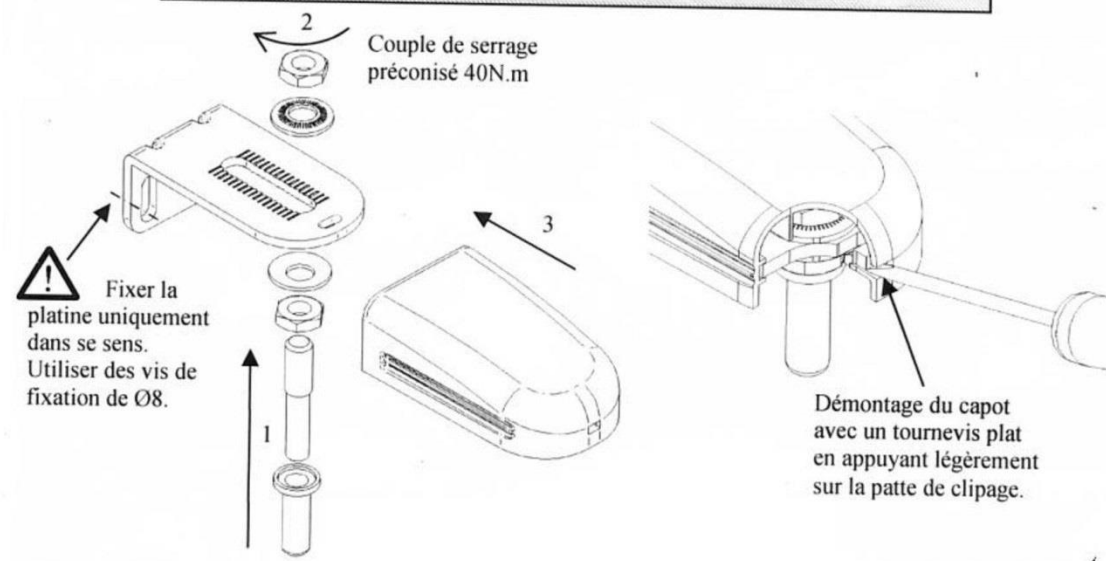

DESENHO TÉCNICO – MODELO ESTORIL

Notice : « Gond platine en L, Carenage Bas H36 »

Notice de montage « GOND SUR PLATINE NON CARENE »