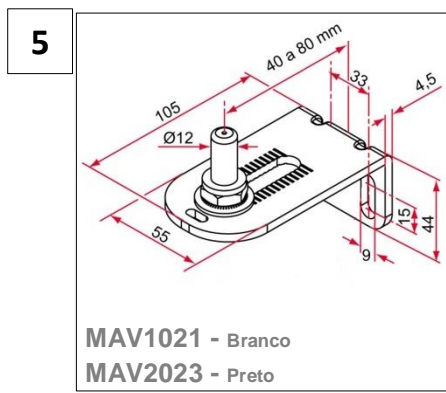

DESENHO TÉCNICO – MODELO ESTORIL

Notice : « Gond platine en L, Carenage Bas H36 »

Notice de montage « GOND SUR PLATINE NON CARENE »