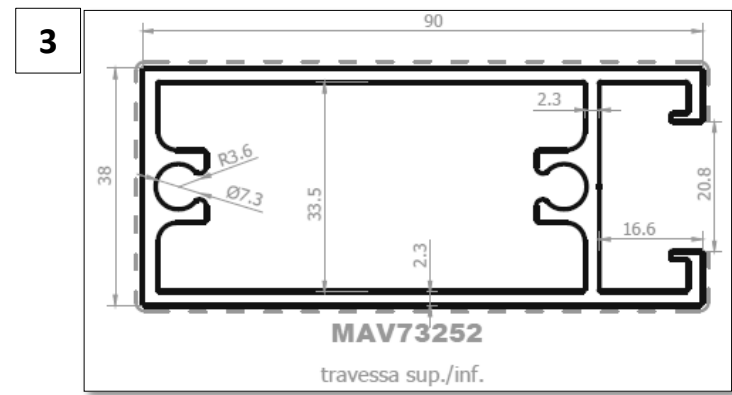

DESENHO TÉCNICO – MODELO ESTORIL

Notice : « Gond platine en L, Carenage Bas H36 »

Notice de montage « GOND SUR PLATINE NON CARENE »