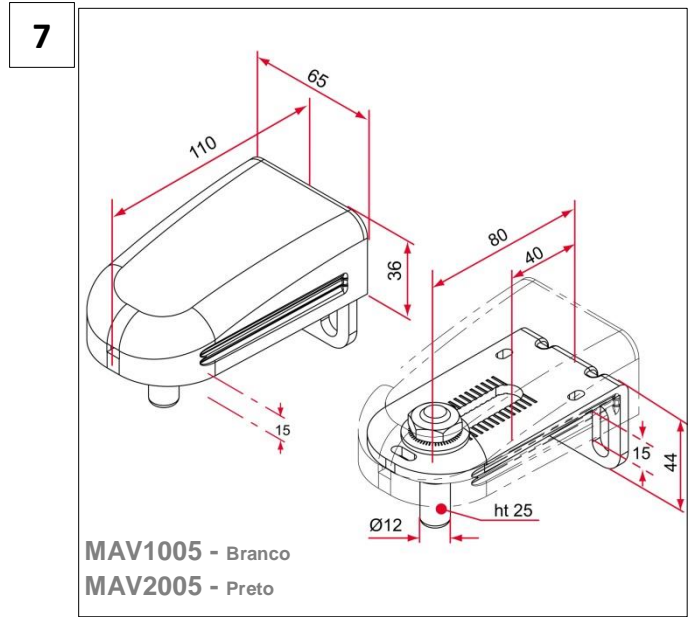

DESENHO TÉCNICO – MODELO ESTORIL

Notice : « Gond platine en L, Carenage Bas H36 »

Notice de montage « GOND SUR PLATINE NON CARENE »