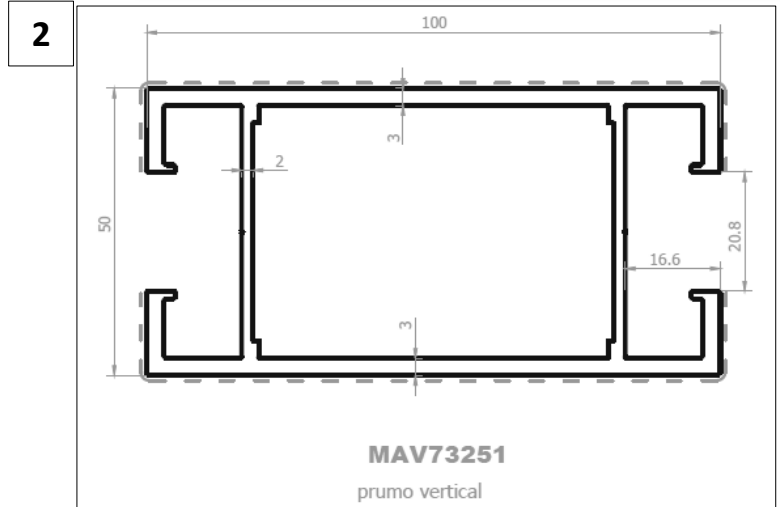

DESENHO TÉCNICO – MODELO ESTORIL

Notice : « Gond platine en L, Carenage Bas H36 »

Notice de montage « GOND SUR PLATINE NON CARENE »