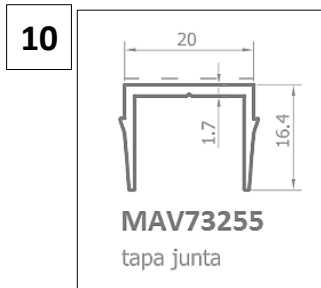

DESENHO TÉCNICO – MODELO ESTORIL

Notice : « Gond platine en L, Carenage Bas H36 »

Notice de montage « GOND SUR PLATINE NON CARENE »